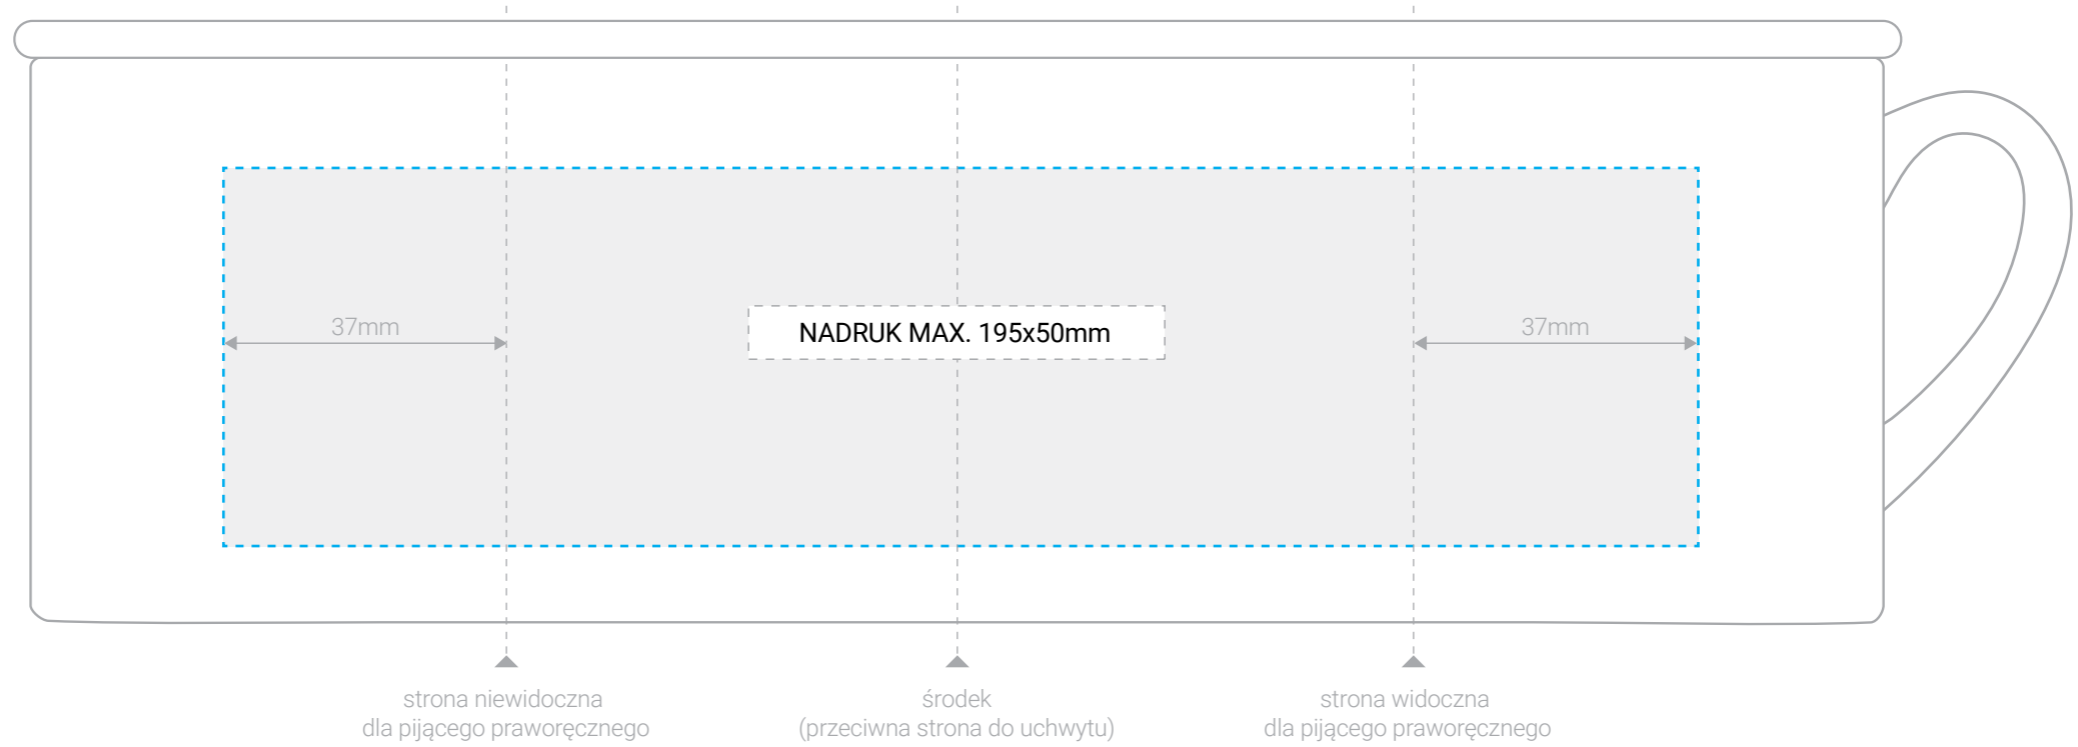

Średnica: 90/80mm  
Wysokość: 80mm  
Pojemność: 250ml

**Kolory**  
czerwony, czarny, jasno-zielony, niebieski

**Przygotowanie plików do druku**

Formaty: pdf, ai, eps, tif, jpg    Font: min. 9pkt  
Rozdzielczość: 300dpi    Linie: min. 0.2mm

SKALA  
**1:1**

**NADRUK PO OBWODZIE KUBKA**

**NADRUK NA BOKACH KUBKA**